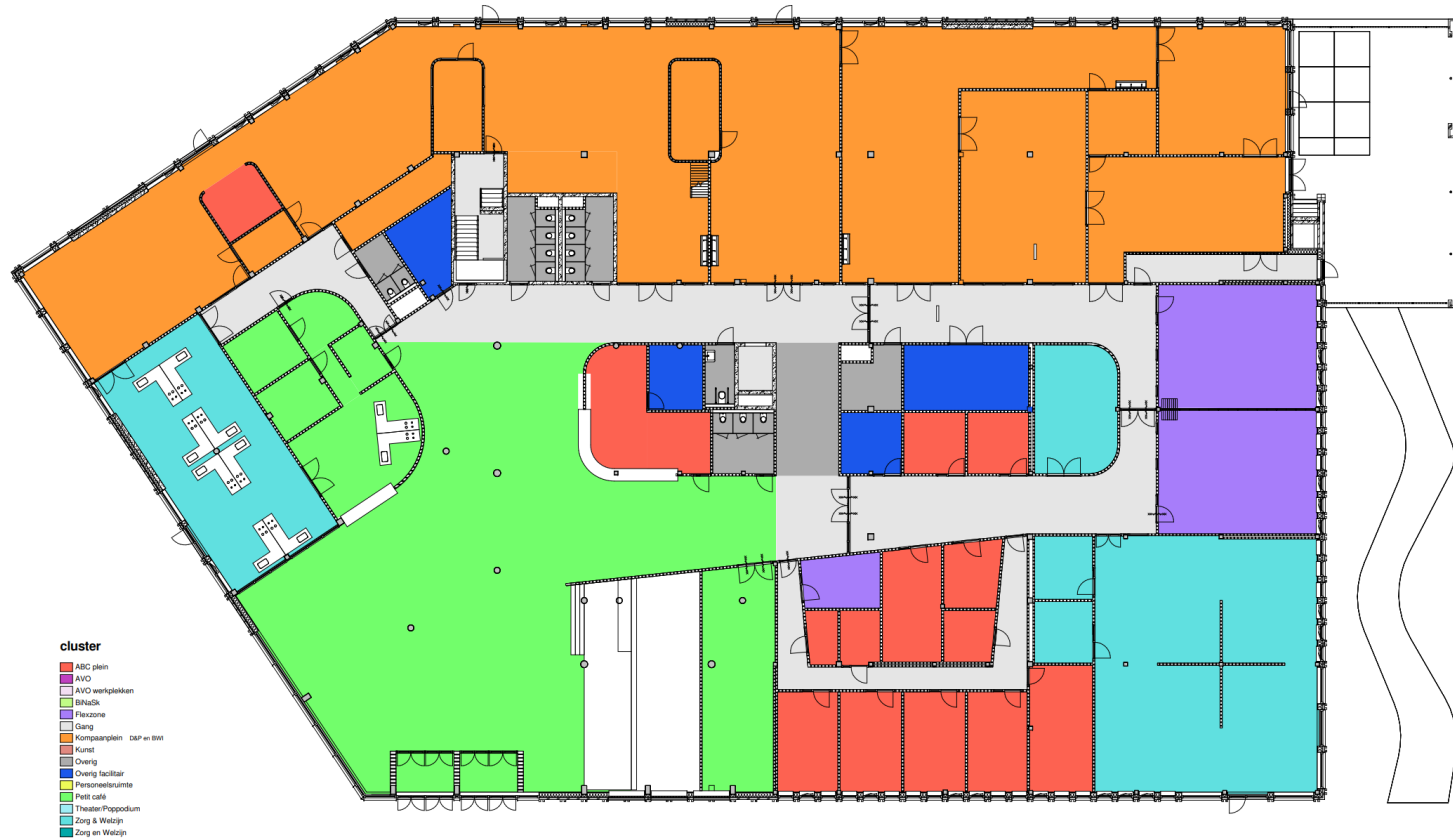

Plattegrond begane grond