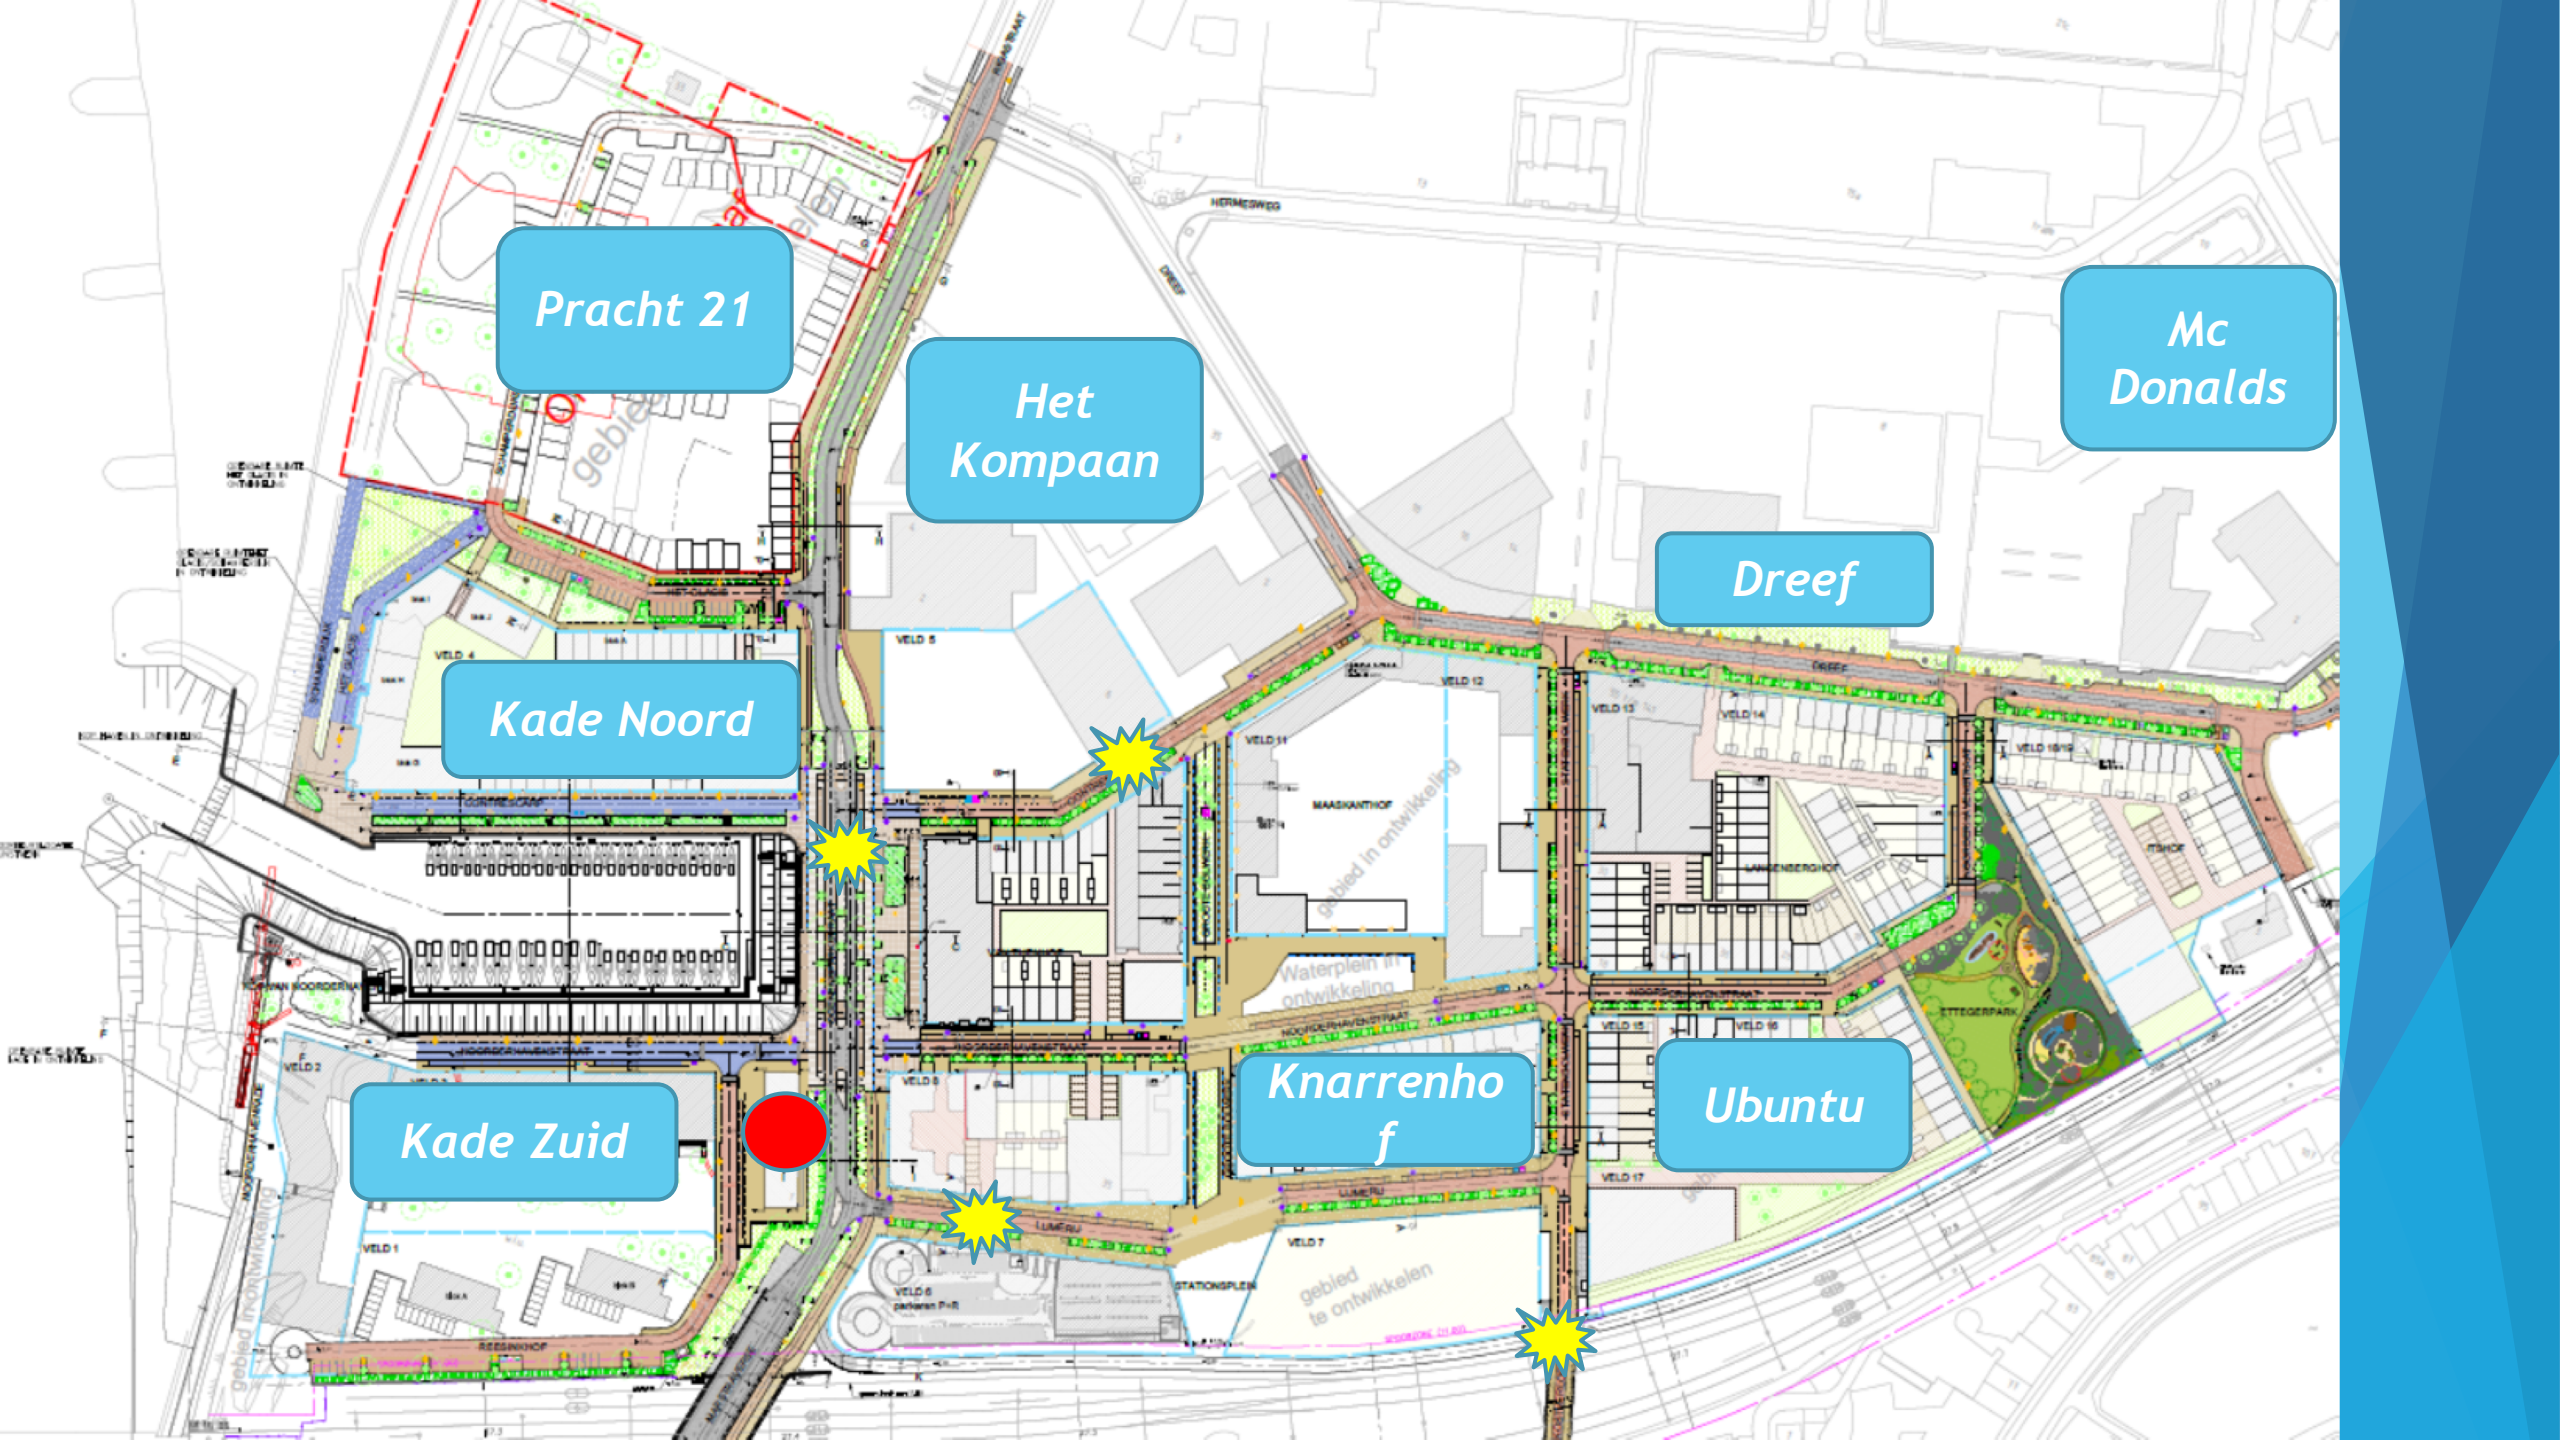

Pracht 21

Het
Kompaan

Mc
Donalds

Dreef

Kade Noord

Kade Zuid

Knarrenho
f

Ubuntu